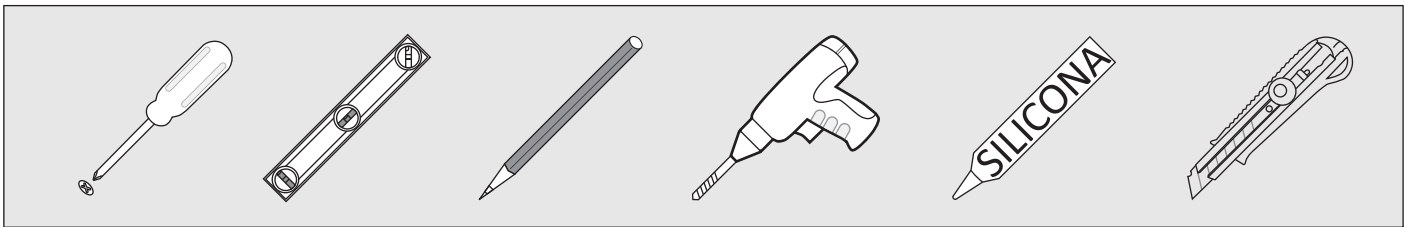

CE
EN14428
CE
EN12150

All shower products are designed and manufactured according to EN14428
All the glass used on the the product are certified and tested according to EN12150

Todas las mamparas han sido diseñadas y fabricadas de acuerdo a EN14428
Todos los cristales utilizados en nuestros productos están certificados y probados de acuerdo a EN12150

MILAN

#	Descripción
1	Juego de tornillos 4x35mm
2	Juego de tornillos 4x10mm
3	Embellecedores de tornillos
4	Tacos pared
5	Juego de bisagras
6	Perfil de pared
7	Fijo con perfil para puerta abatible
8	Puerta con perfil abatible
9	Tirador
10	Tiranta de seguridad
11	Taladro 3.2
12	Junta plastica inferior