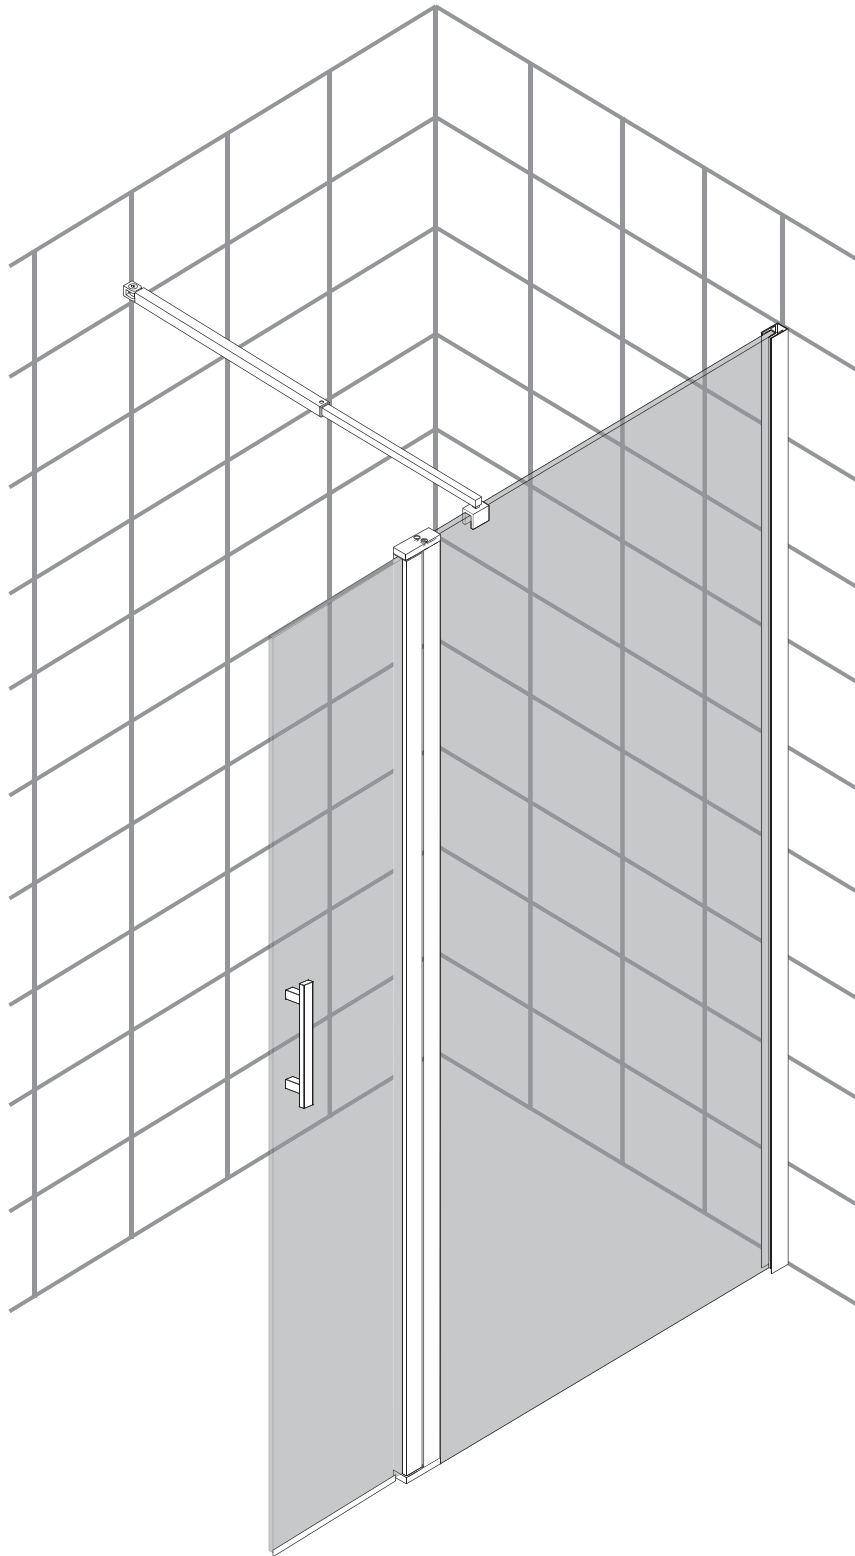

CE
EN14428
CE
EN12150

All shower products are designed and manufactured according to EN14428
All the glass used on the the product are certified and tested according to EN12150

Todas las mamparas han sido diseñadas y fabricadas de acuerdo a EN14428
Todos los cristales utilizados en nuestros productos están certificados y probados de acuerdo a EN12150

MILAN

#	Descripción
1	Juego de tornillos 4x35mm
2	Juego de tornillos 4x10mm
3	Embellecedores de tornillos
4	Tacos pared
5	Juego de bisagras
6	Perfil de pared
7	Fijo con perfil para puerta abatible
8	Puerta con perfil abatible
9	Tirador
10	Tiranta de seguridad
11	Taladro 3.2
12	Junta plastica inferior