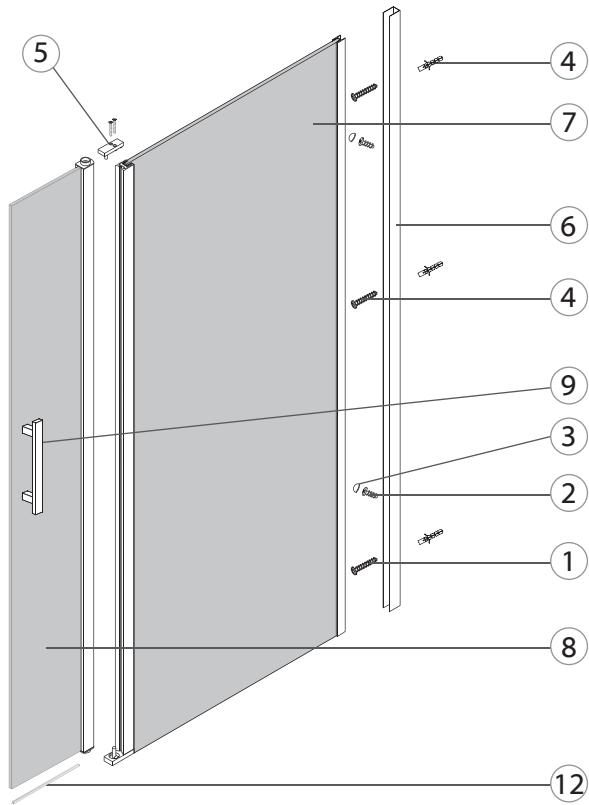

CE
EN14428
CE
EN12150

All shower products are designed and manufactured according to EN14428
All the glass used on the the product are certified and tested according to EN12150

Todas las mamparas han sido diseñadas y fabricadas de acuerdo a EN14428
Todos los cristales utilizados en nuestros productos están certificados y probados de acuerdo a EN12150

MILAN

#	Descripción
1	Juego de tornillos 4x35mm
2	Juego de tornillos 4x10mm
3	Embellecedores de tornillos
4	Tacos pared
5	Juego de bisagras
6	Perfil de pared
7	Fijo con perfil para puerta abatible
8	Puerta con perfil abatible
9	Tirador
10	Tiranta de seguridad
11	Taladro 3.2
12	Junta plastica inferior